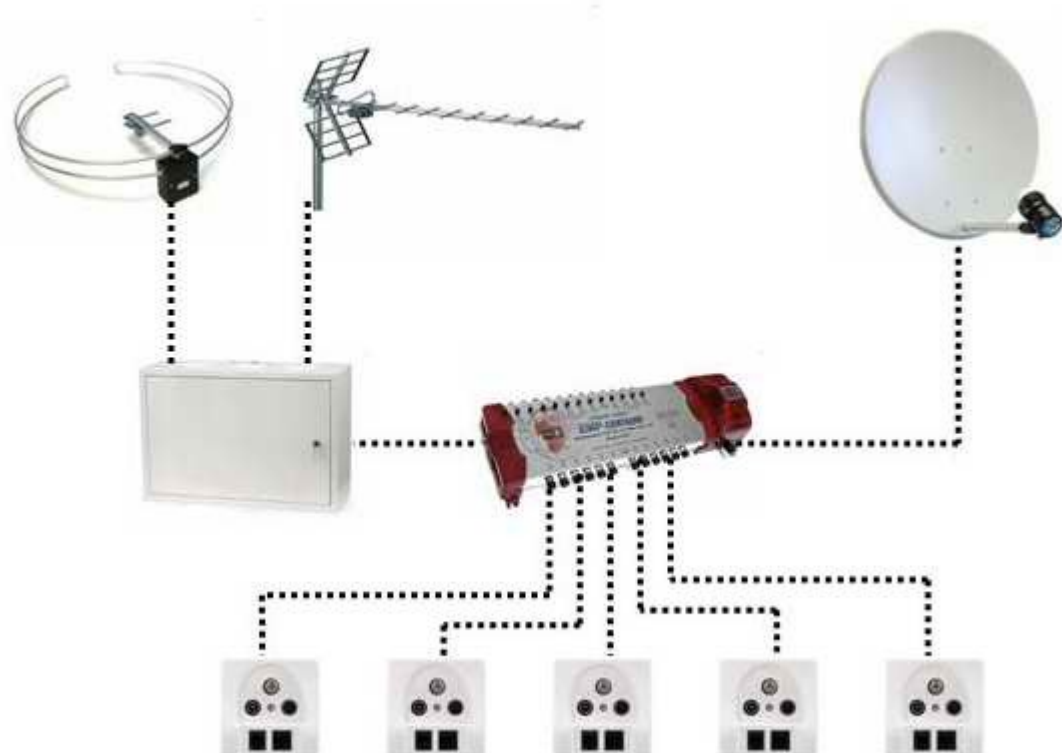

#### Přehled přijímaných televizních stanic v tomto systému (digitální vysílání):

ČT1, ČT2, NOVA, PRIMA, ČT4, ČT24, TV BARRANDOV, ÓČKO, v budoucnu další

Dále je možno rozšířit individuálně v domácnostech programovou nabídku např. o tyto televizní stanice, jejichž provoz hradí konkrétní domácnost :

Domácnost si také na tomto systému může individuálně volit různé satelitní platformy – DigiTV, CS Link, SkyLink, UPS a další systémy na bázi příjmu družic ASTRA

**Technické schéma zapojení :**