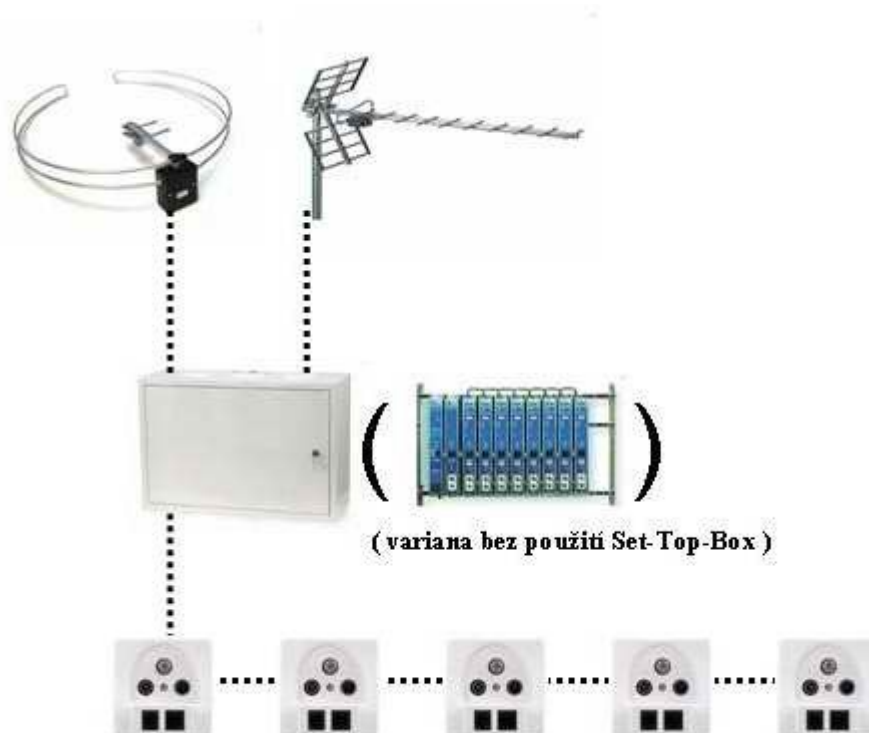

domácnostem odpadá výdaje na nákup přijímačů. Na druhou stranu je nutno počítat s faktem, že v případě nově dostupného televizního programu bude nutno doinstalovat další přijímací vložku do společného rozvaděče STA.

Přehled přijímaných televizních stanic v tomto systému (digitální vysílání):

ČT1, ČT2, NOVA, PRIMA, ČT4, ČT24, TV BARRANDOV, ÓČKO, v budoucnu další

Technické schéma zapojení :

2) Základní příprava na digitalizaci + rozšíření o společný satelitní příjem

Tato alternativa předpokládá základní přípravu na digitalizaci pro bytové domy, která je doplněná o možnost příjmu vybraných bezplatných satelitních kanálů (z aktuální nabídky platformy CS Link nebo SKY Link). Systém STA bude doplněn o přijímače satelitních kanálů a dekodovací karty. Uživatelům se tak rozšíří počet přijímaných kanálů až na několik desítek (dle požadavků správců domů), bez nutnosti instalace satelitního přijímače v každé domácnosti.